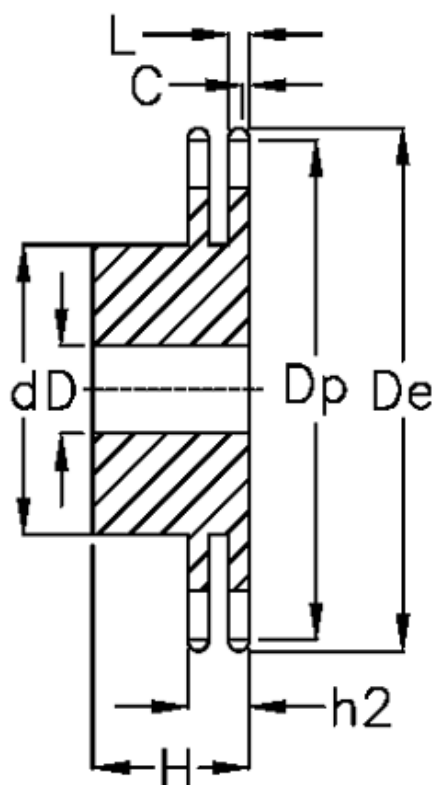

Varenummer: 616012002012
Beskrivelse: Navhjul 05 B-2 Z=12 duplex
forboret

Mål

Antal tænder	= 12
C	= 1
d	= 21
D	= $10 \pm 0,5$
De	= 34.2
Dp	= 30.91
For kædebetegnelse	= 05 B-2
For kæde størrelse	= 8 x 3,0 mm

H	= 18
h2	= 8.3
L	= 2.7